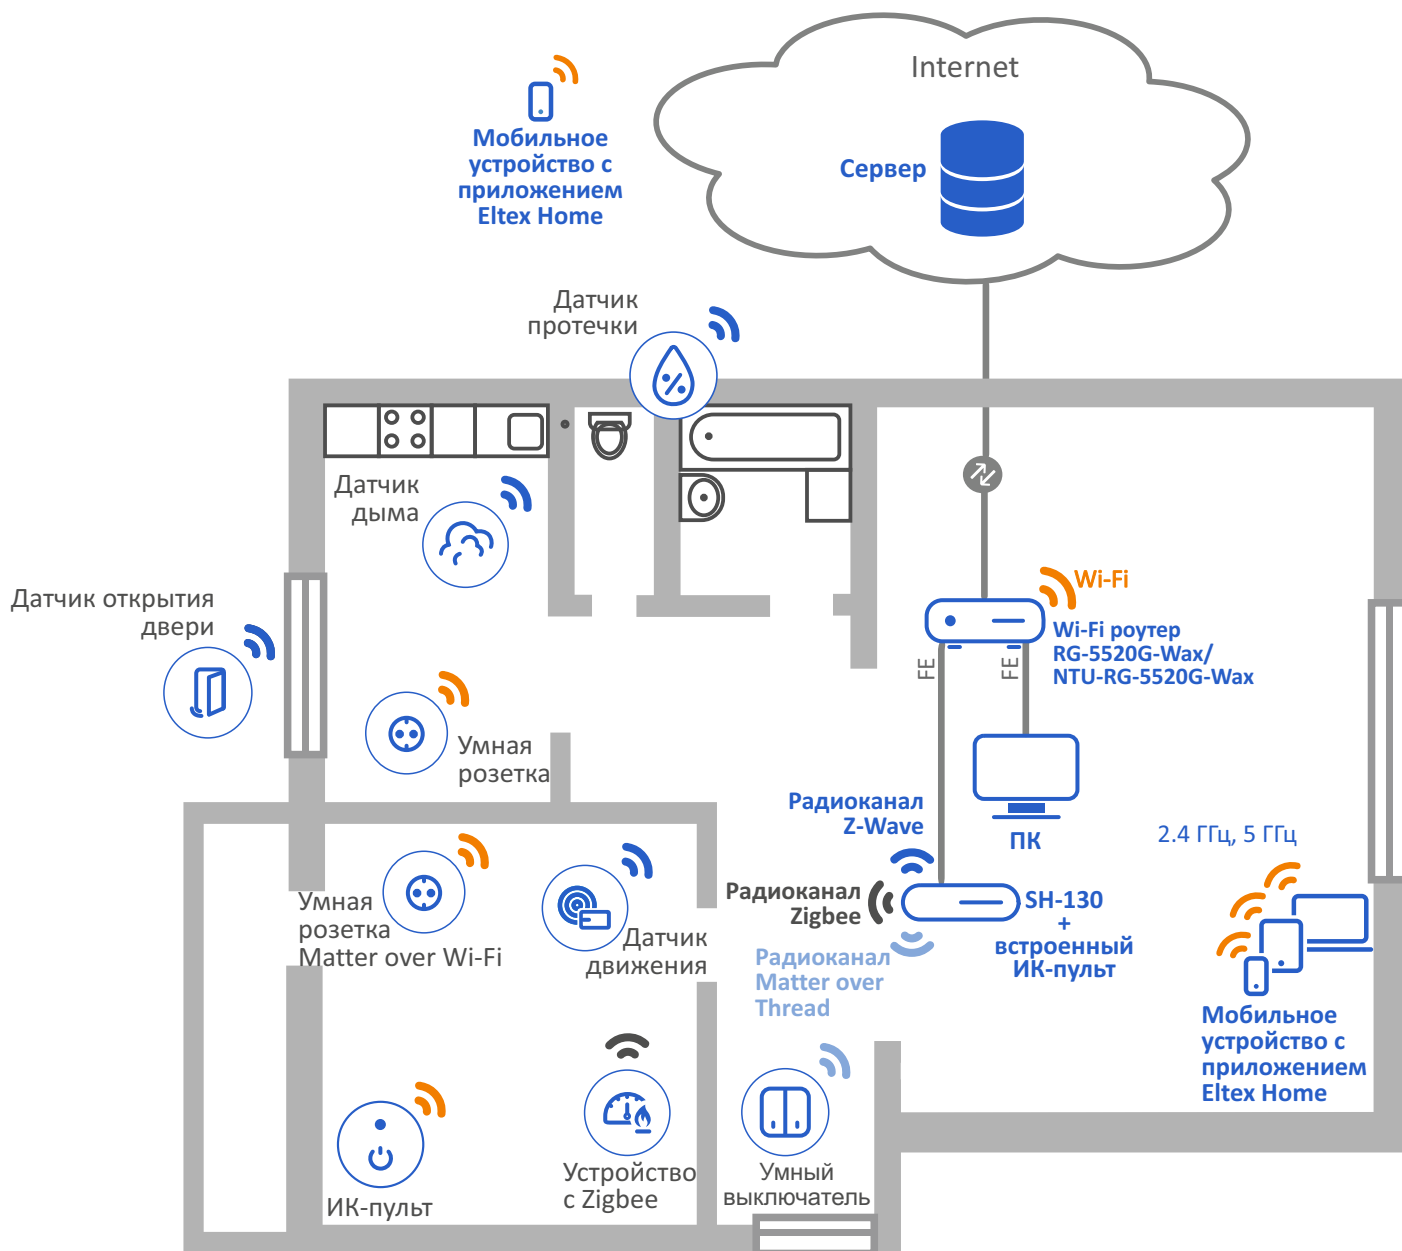

Схема работы SH-130 при проводном подключении

Схема работы SH-130 при беспроводном подключении

Информация для заказа

Наименование	Описание
SH-130	Хаб умного дома Eltex Home SH-130
Сопутствующие товары	
RG-5440G-Wac	Wi-Fi роутер RG-5440G-Wac: 1 порт WAN 10/100/1000BASE-T, 4 порта LAN 10/100/1000BASE-T, 1 порт USB, Wi-Fi (802.11n, 2x2 – 300 Мбит/с – 2.4 ГГц + 802.11ac, 4x4 – 1733 Мбит/с – 5 ГГц)
RG-5520G-Wax	Wi-Fi роутер RG-5520G-Wax: 1 порт WAN 10/100/2500BASE-T, 4 порта LAN 10/100/1000BASE-T, 1 порт USB, Wi-Fi (802.11ax, 2x2 – 574 Мбит/с – 2.4 ГГц + 802.11ax, 2x2 – 1201 Мбит/с – 5 ГГц)
NTU-RG-5420G-Wac	Абонентский терминал NTU-RG-5420G-Wac, 1 порт PON, 4 порта LAN 10/100/1000BASE-T, 1 порт USB, Wi-Fi (802.11n, 2x2 – 300 Мбит/с – 2.4 ГГц + 802.11ac, 2x2 – 867 Мбит/с – 5 ГГц)
NTU-RG-5440G-Wac	Абонентский терминал NTU-RG-5440G-Wac, 1 порт PON, 4 порта LAN 10/100/1000BASE-T, 1 порт USB, Wi-Fi (802.11n, 2x2 – 300 Мбит/с – 2.4 ГГц + 802.11ac, 4x4 – 1733 Мбит/с – 5 ГГц)
NTU-RG-5520G-Wax	Абонентский терминал NTU-RG-5520G-Wax, 1 порт GPON, 4 порта LAN 10/100/1000BASE-T, 1 порт USB 3.0, Wi-Fi (802.11ax, 2x2 – 574 Мбит/с – 2.4 ГГц + 802.11ax, 2x2 – 1201 Мбит/с – 5 ГГц)
HVC-102WE	Wi-Fi камера HVC-102WE
SV-BA101-E	IP-камера SV-BA101-E
SV-CA104-W	Wi-Fi камера SV-CA104-W
SV-CA111-W	Wi-Fi камера SV-CA111-W
SV-CA113-WE	Wi-Fi камера SV-CA113-WE
SW-IRC01	ИК-пульт SW-IRC01, IEEE 802.11b/g/n 2.4 ГГц
SW-PLG01	Умная розетка Wi-Fi SW-PLG01, IEEE 802.11b/g/n 2.4 ГГц
SW-PLG02	Умная розетка Wi-Fi SW-PLG02, IEEE 802.11b/g/n 2.4 ГГц
SW-PLG12	Умная розетка Matter over Wi-Fi SW-PLG12, IEEE 802.11b/g/n 2.4 ГГц
SW-RLY01	Умное реле Wi-Fi SW-RLY01 без нулевой линии, IEEE 802.11b/g/n 2.4 ГГц, 2 управляемых канала
SW-RLY02	Умное реле Wi-Fi SW-RLY02 с нулевой линией, IEEE 802.11b/g/n 2.4 ГГц, 2 управляемых канала
SW-RLY11	Умное реле Matter over Wi-Fi SW-RLY11 без нулевой линии, IEEE 802.11b/g/n 2.4 ГГц, 2 управляемых канала