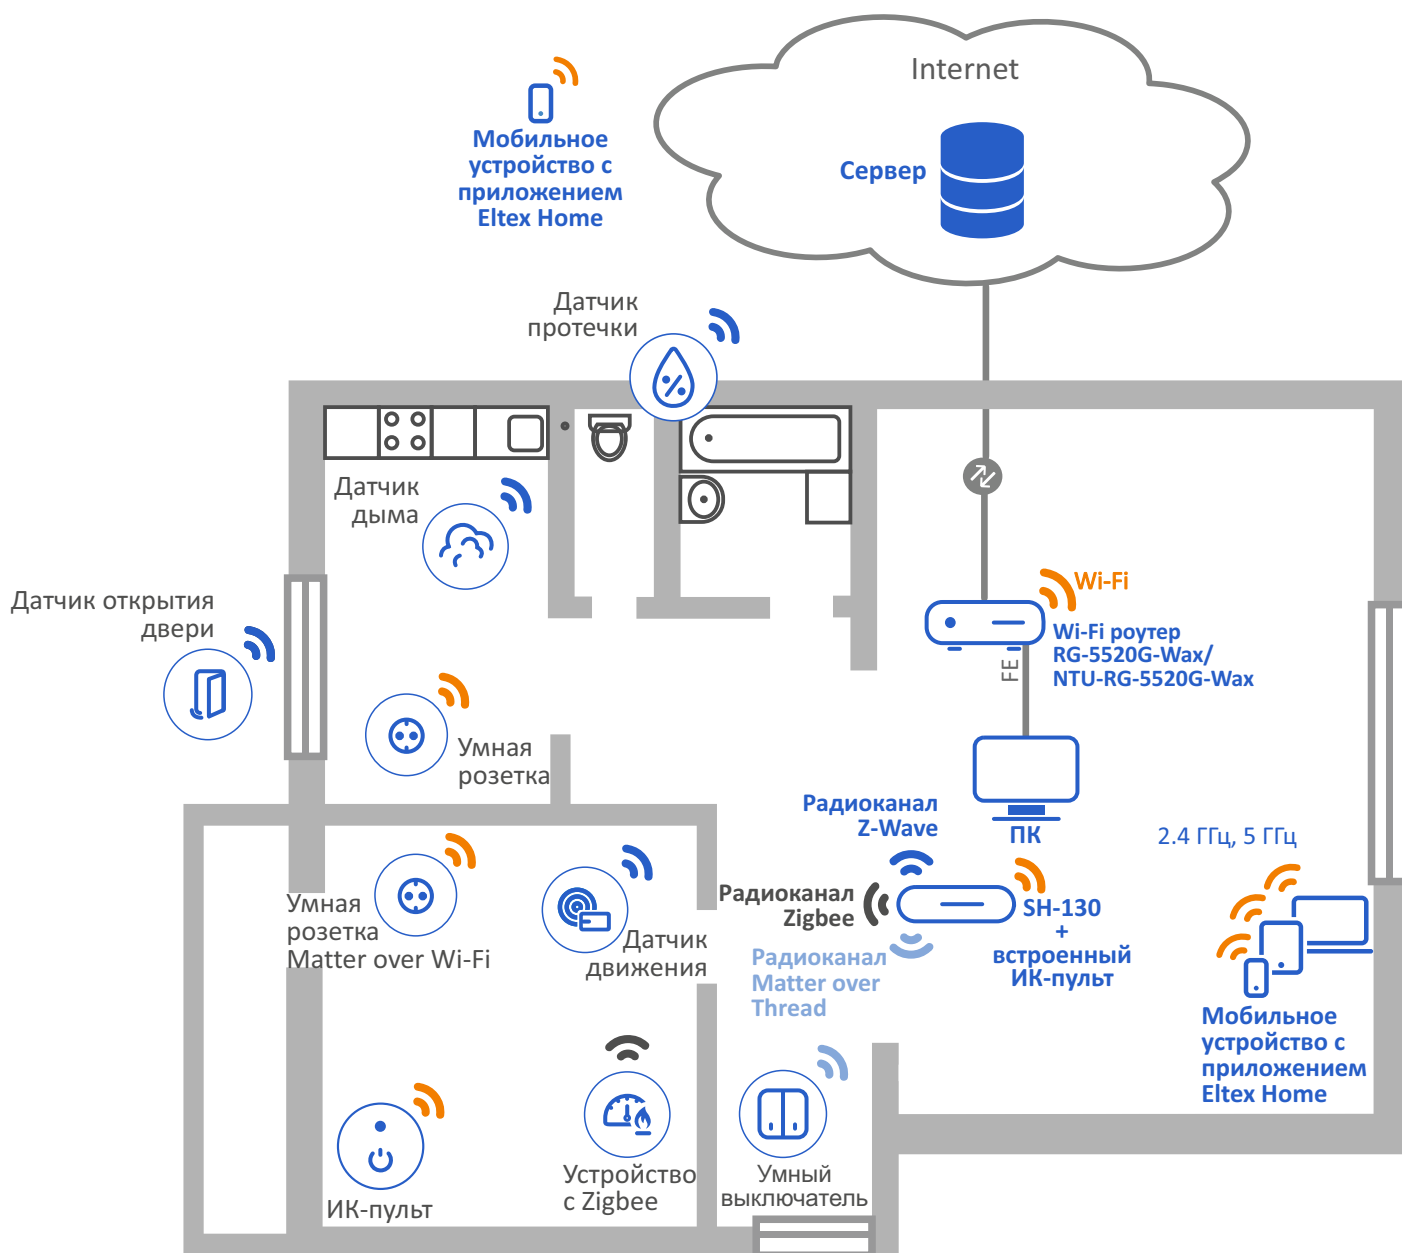

Схема работы SH-130 при проводном подключении

Схема работы SH-130 при беспроводном подключении

Информация для заказа

Наименование	Описание
SH-130	Хаб умного дома Eltex Home SH-130
Сопутствующие товары	
RG-5440G-Wac	Wi-Fi роутер RG-5440G-Wac: 1 порт WAN 10/100/1000BASE-T, 4 порта LAN 10/100/1000BASE-T, 1 порт USB, Wi-Fi (802.11n, 2x2 – 300 Мбит/с – 2.4 ГГц + 802.11ac, 4x4 – 1733 Мбит/с – 5 ГГц)
RG-5520G-Wax	Wi-Fi роутер RG-5520G-Wax: 1 порт WAN 10/100/2500BASE-T, 4 порта LAN 10/100/1000BASE-T, 1 порт USB, Wi-Fi (802.11ax, 2x2 – 574 Мбит/с – 2.4 ГГц + 802.11ax, 2x2 – 1201 Мбит/с – 5 ГГц)
NTU-RG-5420G-Wac	Абонентский терминал NTU-RG-5420G-Wac, 1 порт PON, 4 порта LAN 10/100/1000BASE-T, 1 порт USB, Wi-Fi (802.11n, 2x2 – 300 Мбит/с – 2.4 ГГц + 802.11ac, 2x2 – 867 Мбит/с – 5 ГГц)
NTU-RG-5440G-Wac	Абонентский терминал NTU-RG-5440G-Wac, 1 порт PON, 4 порта LAN 10/100/1000BASE-T, 1 порт USB, Wi-Fi (802.11n, 2x2 – 300 Мбит/с – 2.4 ГГц + 802.11ac, 4x4 – 1733 Мбит/с – 5 ГГц)
NTU-RG-5520G-Wax	Абонентский терминал NTU-RG-5520G-Wax, 1 порт GPON, 4 порта LAN 10/100/1000BASE-T, 1 порт USB 3.0, Wi-Fi (802.11ax, 2x2 – 574 Мбит/с – 2.4 ГГц + 802.11ax, 2x2 – 1201 Мбит/с – 5 ГГц)
HVC-102WE	Wi-Fi камера HVC-102WE
SV-BA101-E	IP-камера SV-BA101-E
SV-CA104-W	Wi-Fi камера SV-CA104-W
SV-CA111-W	Wi-Fi камера SV-CA111-W
SV-CA113-WE	Wi-Fi камера SV-CA113-WE
SW-IRC01	ИК-пульт SW-IRC01, IEEE 802.11b/g/n 2.4 ГГц
SW-PLG01	Умная розетка Wi-Fi SW-PLG01, IEEE 802.11b/g/n 2.4 ГГц
SW-PLG02	Умная розетка Wi-Fi SW-PLG02, IEEE 802.11b/g/n 2.4 ГГц
SW-PLG12	Умная розетка Matter over Wi-Fi SW-PLG12, IEEE 802.11b/g/n 2.4 ГГц
SW-RLY01	Умное реле Wi-Fi SW-RLY01 без нулевой линии, IEEE 802.11b/g/n 2.4 ГГц, 2 управляемых канала
SW-RLY02	Умное реле Wi-Fi SW-RLY02 с нулевой линией, IEEE 802.11b/g/n 2.4 ГГц, 2 управляемых канала
SW-RLY11	Умное реле Matter over Wi-Fi SW-RLY11 без нулевой линии, IEEE 802.11b/g/n 2.4 ГГц, 2 управляемых канала