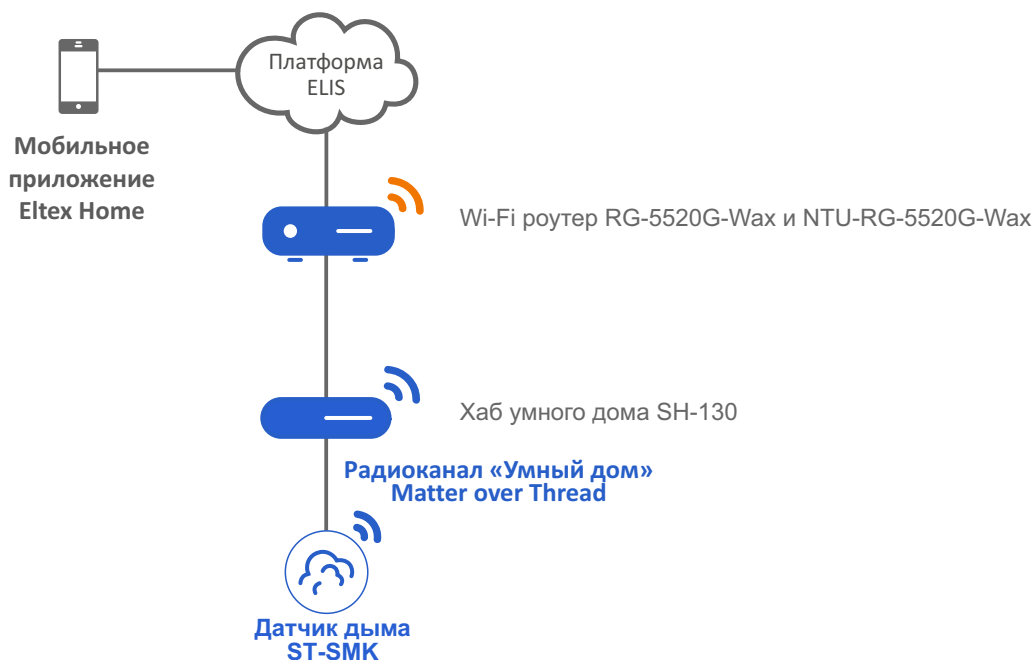

- Питание от батареек
- Поддержка протокола Matter over Thread
- Работа в сценариях умного дома

ST-SMK — датчик дыма, работающий по технологии Matter over Thread. При обнаружении задымления датчик подает сигнал об этом хабу умного дома.

Устройство работает от батареек, поэтому его можно установить в выбранное место без проводов.

Умный дом Eltex

ST-SMK — часть экосистемы умного дома Eltex, основанной на платформе ELIS (Eltex Smart IoT System). Пользователь управляет умными устройствами и датчиками через хаб умного дома с помощью мобильного устройства на базе iOS или Android с установленным приложением Eltex Home. Его можно скачать в App Store и Google Play или по QR-коду ниже. Также приложение доступно в магазинах RuStore и Huawei AppGallery.

ST-SMK относится к сервису «Контроль» умного дома Eltex. Датчики, включенные в этот сервис, используются для организации комфортной среды (отслеживание уровней температуры и влажности, фиксация аварийных ситуаций, таких как задымление или протечка воды). Для подключения датчика к сети требуется хаб Eltex с поддержкой технологии Matter over Thread — модели SH-130, SH-131 и SH-131 Pro.

Схема применения

Сценарии использования

В приложении Eltex Home есть возможность создавать цепочки условий для совместной работы датчиков, работающих по Matter over Thread, и умных устройств Wi-Fi. Например, с помощью датчика ST-SMK можно реализовать сценарии: